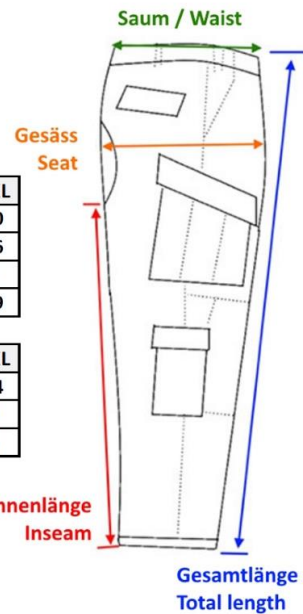

Grössentabelle Begadi Basics

Grössentabelle Combat Uniform

Sizing Table Combat Uniform

Hosen / Trousers	S	M	L	XL	XXL	XXXL
Saum / Waist	80	84	88	92	96	100
Gesäss / Seat	96	100	104	108	112	116
Beininnenlänge / Inseam	74	76	78	80	82	82
Gesamtlänge / Total length	99	101	103	105	107	109

Combat Shirts	S	M	L	XL	XXL	XXXL
Brustumfang / Chest	84	90	96	102	108	114
Armlänge bis Cragen / Collar to armtip	68	70	72	76	78	80
Höhe bis Kragen / Height to Collar	55	58	60	62	64	66

Alle Angaben in Zentimeter

All measurements in cm/metric

Skizze der Bekleidung beispielhaft
Drawing just for educational purpose

Copyright 2016 BEGADI GmbH